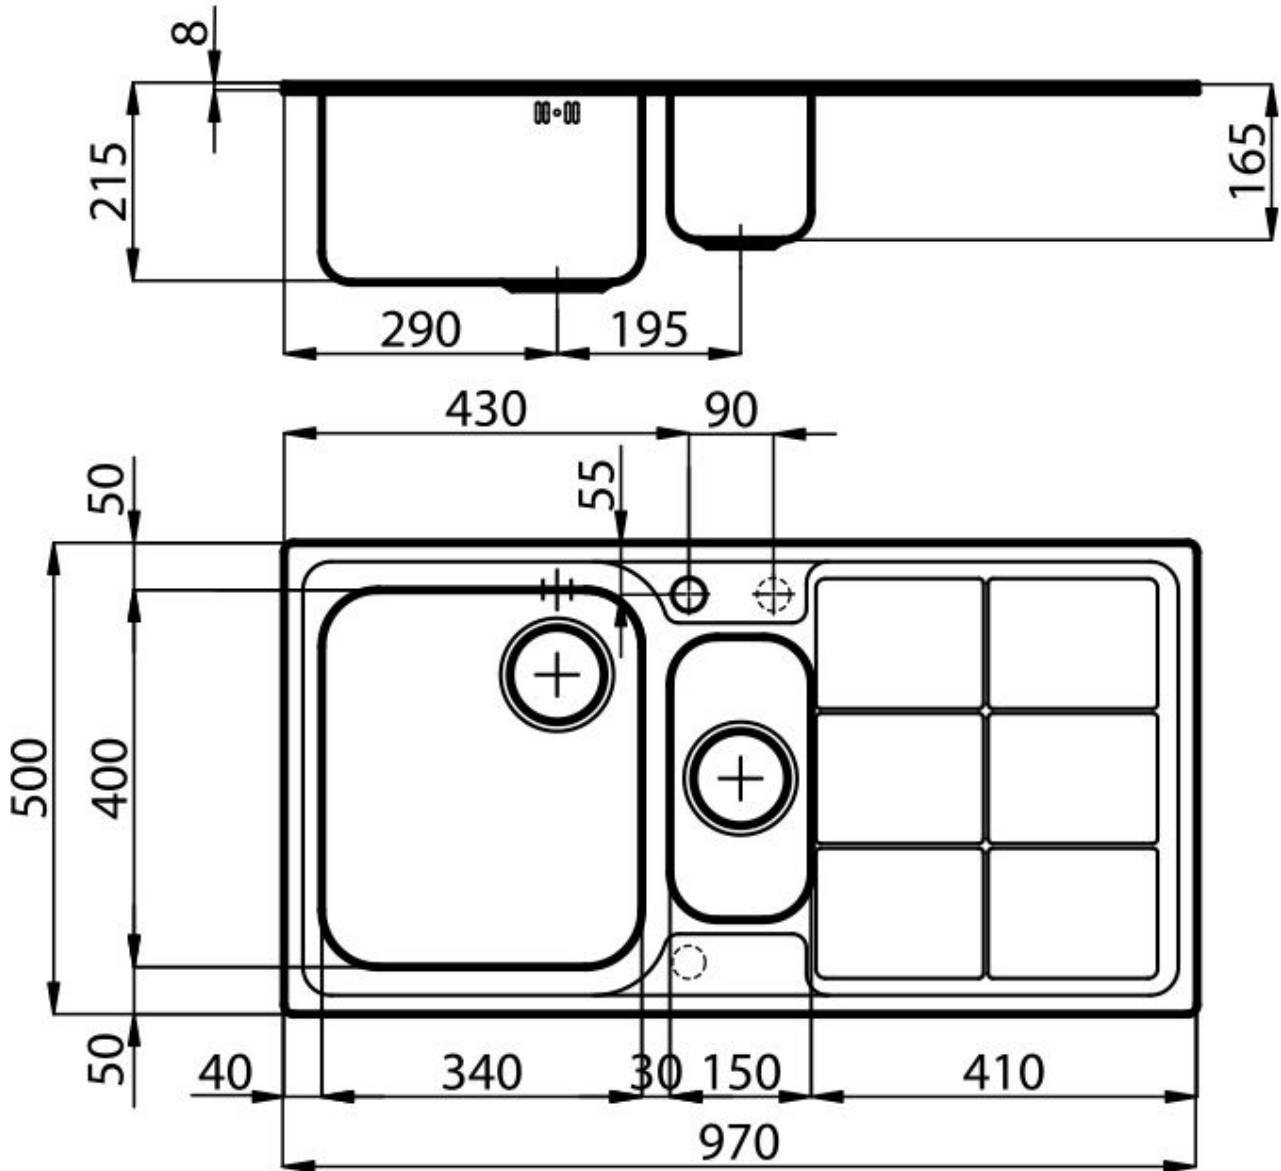

TECHNISCHE DATEN